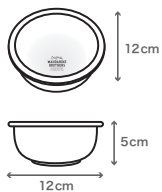

## MBフードボウル

シンプルで使いやすくコロんとした形が可愛いフードボウル。ボウルのみでの使用やお皿の洗い替え、ギフトにも最適なアイテムです。

### No.6203

Price 税込¥990 (本体¥900)  
Lot 2pcs  
Quality 陶器  
Size H50 Φ120 mm

パッケージBOX

WHITE