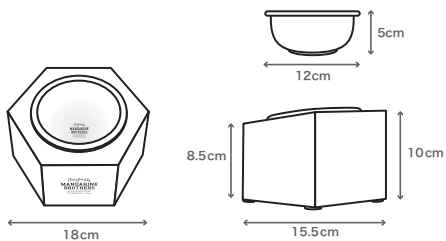

MB FOOD STAND

MBフードスタンド

マンダリンブラザーズのフードスタンド&ボウルのセットです。
食べやすいように考えられた緩やかな傾斜でいつものごはん時間を楽しく！
インテリアに馴染みやすいシンプルなデザインのアイテムです。

No.6202

Price 税込¥4,180 (本体¥3,800)
Lot 1set (※MB FOOD BOWL付き)
Quality (スタンド) 木製 / (ボウル) 陶器
Size W180 D155 FH85 BH100 mm

【セット内容】