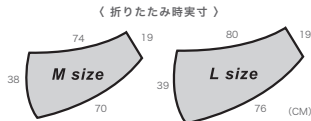

### No.3202

Price 税込¥6,380 (本体¥5,800)  
 Lot 1pc  
 Quality Nylon 100%  
 Size M・L

本体重量 400g  
 耐荷重 12kgまで