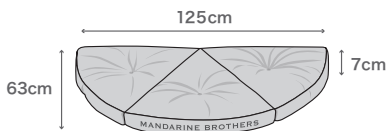

3way

2つ繋げて丸いマットに!