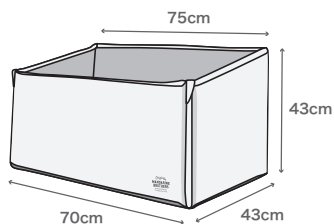

Price 税込¥13,970 (本体¥12,700)

Lot 1pc

Quality (カバー-外側) Polyester 55% Nylon 45%
(カバー-内側) Nylon 63% Rayon 32%
Polyurethane 5%

Size (BOX時) W750 D430 H430 mm
(前側 H330 mm)

簡単取り付け

飼い主も
安心の安全性

広げて使える
展開タイプ

便利な
収納ポケット付