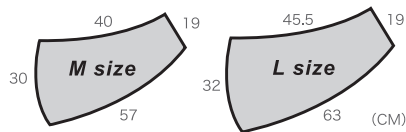

本体重量 300g
 耐荷重 5kgまで

飛び出し防止リード2本付き

Lサイズ着用
 モデル身長：身長172cm
 モデル犬：3.9kg

折りたたみ時実寸

ハンズフリーで
便利!

抱っこ感覚で
愛犬も安心

重さを感じない
フィット感

入れた時の
安定感抜群