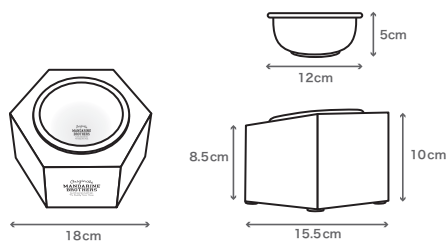

(COPPER)

MB Food Stand

MBフードスタンド

マンダリンブラザーズのフードスタンド&ボウルのセットです。食べやすいように考えられた緩やかな傾斜でいつものごはん時間を楽しく！インテリアに馴染みやすいシンプルなデザインのアイテムです。

No.6202

Price 税込¥4,180 (本体¥3,800)
 Lot 1set (※MB FOOD BOWL付き)
 Quality (スタンド) 木製 / (ボウル) 陶器
 Size W180 D155 FH85 BH100 mm