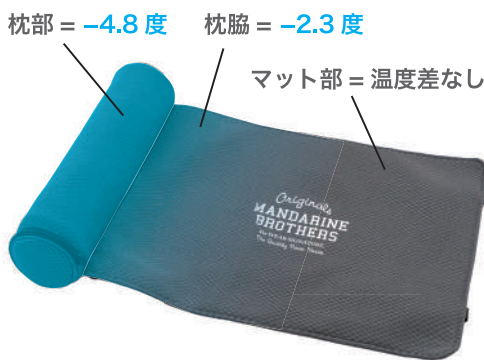

※500mlのペットボトル
2本は別途ご用意ください

冷凍ペットボトル2本でおよそ6時間※効果が持続

※外気温など諸条件により前後します。

冷凍ペットボトル (500ml x2
本使用) で長時間快適!

裏面は防水生地でアウトドア
ユースに最適

着脱テープで丸めてコンパクト
に! 持ち歩きや収納時に便利

パッケージ

冷えすぎない仕様でペットにやさしい
好みの温度帯でくつろげる!

マットの断面図

エラストマーと3Dメッシュが
空気の層を作ることで冷え過ぎず
安心。またマット上に温度差ある
ためペットが好みの位置を探して
くつろげます。

一般的なマットと
冷凍ペットボトルを入れた本品との温度差※

※気温 24度・日照がある屋外環境で、一般的なマットと冷凍ペットボトルを入れた
本品を30分ごとに3回表面温度を計測し比較を行なった。

(SAND)

(GRAY)

ロールアップでコンパクトに!
ショルダーストラップ付きで持ち運びラクラク