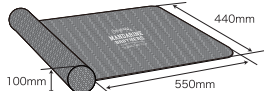

凍らせたペットボトルを格納して冷んやり! 夏に大活躍の新感覚マット

No.5404

Price 税込¥4,290 (本体¥3,900)
 Lot 1pc
 Quality Polyester 100%
 Size W650 D440 H100 mm
 (マット面) W550 D440 mm
 ショルダーストラップ長さ 100cm
 手洗い可能 (しっかり乾いてからご使用ください)

<マットサイズ>

冷凍ペットボトルを
入れて涼しい!
新感覚のメッシュマット