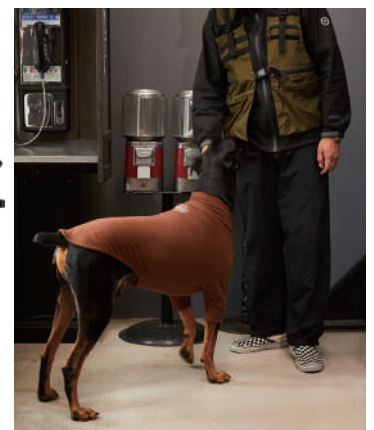

モデル身長177cm