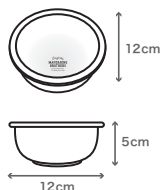

No.6203

Price 税込¥990 (本体¥900)
Lot 2pcs
Quality 陶器
Size H50 Φ120 mm

(WHITE)