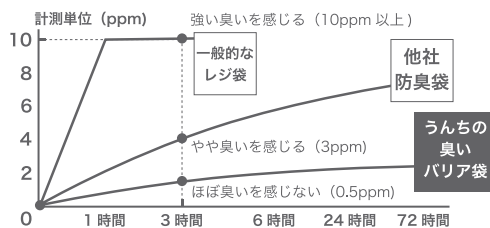

防臭性能の実験データ

ペットのうんちやカレーを袋に入れて熱圧着にて密封。各々の袋を同サイズの密閉容器に収納し容器内部の臭いの計測を行いました。