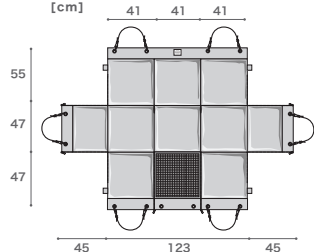

車の座席の汚れや愛犬の落下を防ぐクッションタイプの座席カバーです。
用途・機能も盛りだくさん! さらにコンパクトに収納でき取り付けも簡単!

No.5210

Price 税込¥14,850 (本体¥13,500)
Lot 1pc
Quality Polyester 100% (撥水加工)
Size 約W2150 H1500 mm

表地 (REPREVE®)
発泡PE
防水生地 (底面のみ内蔵裏地)

本体サイズ [cm]