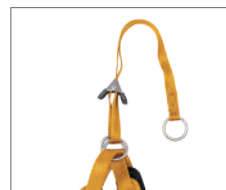

調整クリップで簡単に
装着可能