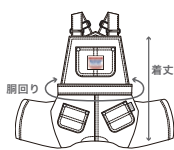

伸縮レベル 2

※商品寸表記

| | S | M | L | XL |
|-----|----|----|----|----|
| 着丈 | 22 | 26 | 29 | 33 |
| 胴回り | 35 | 40 | 45 | 50 |

着丈と胴回りは調整できます。

6kg : L着用

8kg : XL着用

(BEIGE)
※コーデロイ

(BLUE)
※コーデロイ