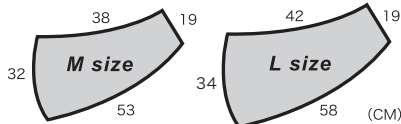

Price (M / L) 税込¥4,620 (本体¥4,200)
Lot 1pc
Quality (表) Polyester100%
(裏) Polyester 95% Polyurethane 5%

本体重量 160g
耐荷重 5kgまで

折りたたみ時実寸

Mサイズ着用
モデル身長:161cm
モデル犬:2.8kg

- ハンズフリーで
便利!
- 抱っこ感覚で
愛犬も安心
- 重さを感じない
フィット感
- 入れた時の
安定感抜群
- 飛び出し防止
リード付き
- 室内でも
大活躍