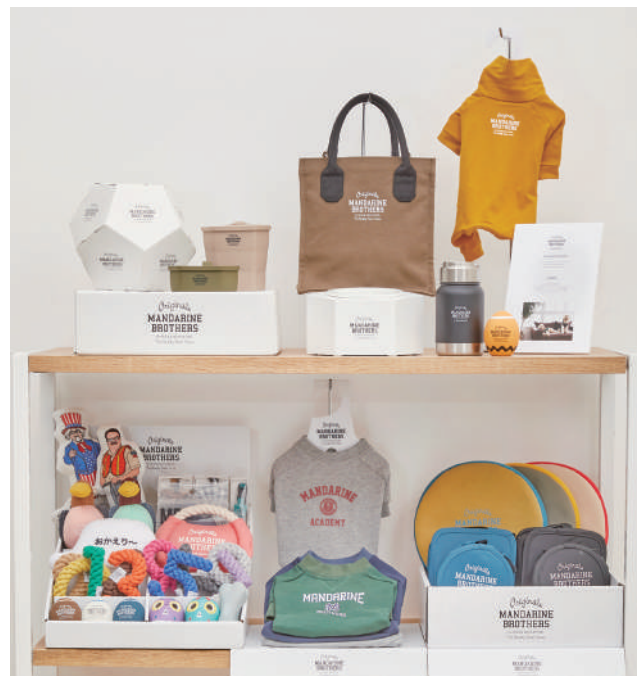

※販促物は表示価格での販売となります。卸値での販売ではございませんのでご注意ください。※ご不明な点はお問い合わせください。

※商品の特性上、カタログ写真と実物が異なる場合がございます。予めご了承ください。
※本カタログの商品は予告なくデザイン・商品仕様・価格などを変更する場合がございます。予めご了承ください。

Copyright 2024 CHOCO products. All Right Reserved.