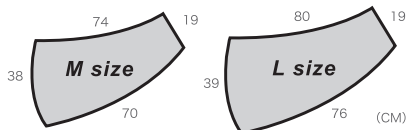

アジャスターベルトが付いているので
好みのサイズに調整できます

内側のゴムベルトで飼い主さんの
体型に合わせて調整可能

貴重品や保冷剤・カイロ等も
入れられる内ポケット付き

- ハンズフリーで
  便利!
- 抱っこ感覚で
  愛犬も安心
- 幅広いショルダー
  ベルトで疲れにくい
- 飛び出し
  防止リード付き
- サイズ調整
  アジャスター付き
- 室内でも大活躍

ウェア & アクセサリー

キャリーバッグ

ベッド

ドラング

犬具LED

オーナーグッズ

おもちゃ