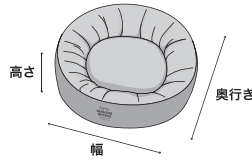

Round Bed NEW

ラウンドベッド

すっぽり包まれて安心のラウンドベッドにSサイズが仲間入り

ゆったりくつろげてふんわり心地よいラウンドベッド。側面に忍び込ませたウレタンが型崩れを防ぎ、すっぽり包み込まれて愛犬も安心です。

No.5102

Price (S) 税込¥4,730 (本体¥4,300)
(F) 税込¥5,280 (本体¥4,800)
Lot 1pc
Quality (側面) Polyester 100%
(内側) Polyester 94% Polyurethane 6%
Size (S) W450 D450 H130 mm
(F) W550 D550 H140 mm
手洗い可能 (しっかり乾いてからご使用ください)

Sサイズ使用