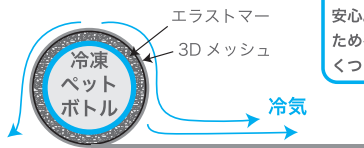

マットの断面図

エラストマーと3Dメッシュが
空気の層を作ることで冷え過ぎず
安心。またマット上に温度差ある
ためペットが好みの位置を探して
くつろげます。

一般的なマットと
冷凍ペットボトルを入れた本品との温度差※

※気温 24度・日照がある屋外環境で、一般的なマットと冷凍ペットボトルを入れた
本品を30分ごとに3回表面温度を計測し比較を行なった。

(SAND)

(GRAY)

ロールアップでコンパクトに!
ショルダーストラップ付きで持ち運びラクラク