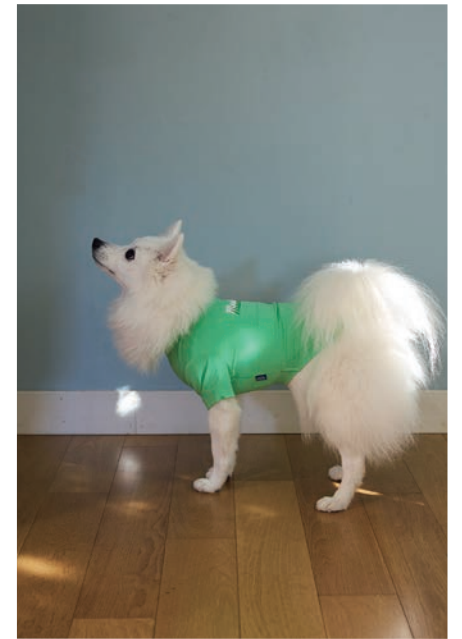

COOL AURORA TANK
クールオーロラタンク
〈XS〜5L〉 ¥2,640 (税込) ~

UV PROTECTION SNOOD UVプロテクションスヌード 〈S〜XL〉 ¥3,080 (税込) ~ / COOLING VEST クーリングベスト
〈S〜4L〉 ¥3,300 (税込) ~

INSECT SHIELD SKIN TIGHT® SUIT

インセクトシールドスキンタイトスーツ
 (XS~5L) ¥4,180 (税込) ~

INSECT SHIELD SKIN TIGHT® COOL T-SHIRT インセクトシールドスキンタイトクールTシャツ (XS~5L) ¥3,300 (税込) ~

TENDER CARE PAJAMA テンダーケアパジャマ<XS~5L> ¥3,630 (税込) ~ / TENDER CARE T-SHIRT テンダーケアTシャツ
<XS~4L> ¥2,750 (税込) ~

SHADOW LOGO COOL T-SHIRT シャドウロゴクールTシャツ <XS~5L> ¥2,860 (税込) ~